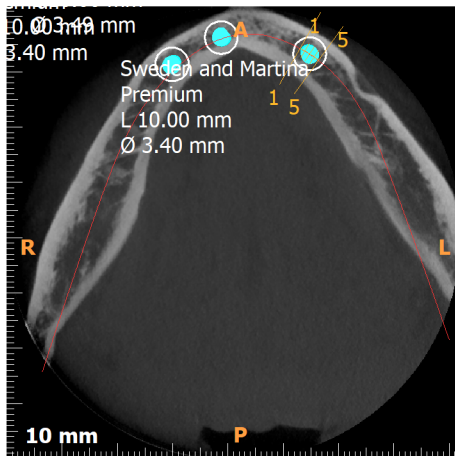

### Implante 2

**Fabricante:** Sweden and Martina  
**Marca:** PREMIUM  
**Modelo:** A-ZT-330-100  
**Longitud del catálogo:** 10 mm  
**Diámetro:** 3,49 mm

**Ajustes de sección transversal:**  
**Separación entre cortes:** 1 mm  
**Grosor de corte:** 0,15 mm

### Implante 3

**Fabricante:** Sweden and Martina  
**Marca:** Premium  
**Modelo:** A-ZT-330-100  
**Longitud del catálogo:** 10 mm  
**Diámetro:** 3,4 mm

**Ajustes de sección transversal:**  
**Separación entre cortes:** 1 mm  
**Grosor de corte:** 0,15 mm