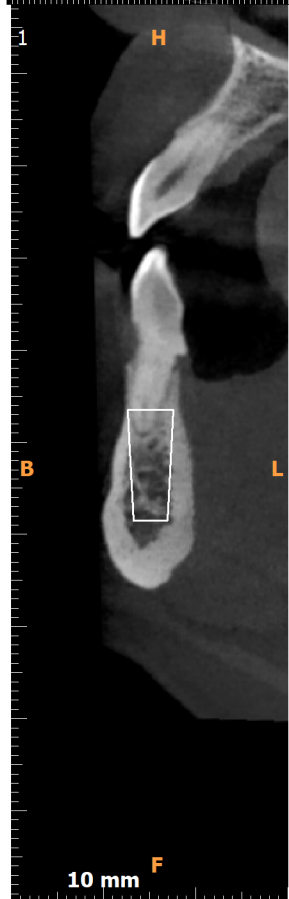

### Planificación del tratamiento

Etiqueta	Sitio del Fabricante implante	Marca	Referencia	Catalog Length	Diámetro
1	-	Sweden and Martina Premium	A-DS-330-100	10	3.4
2	-	Sweden and Martina PREMIUM	A-ZT-330-100	10	3.49
3	-	Sweden and Martina Premium	A-ZT-330-100	10	3.4

### Implante 1

**Fabricante:** Sweden and Martina  
**Marca:** Premium  
**Modelo:** A-DS-330-100  
**Longitud del catálogo:** 10 mm  
**Diámetro:** 3,4 mm

**Ajustes de sección transversal:**  
**Separación entre cortes:** 1 mm  
**Grosor de corte:** 0,15 mm

### Implante 2

**Fabricante:** Sweden and Martina  
**Marca:** PREMIUM  
**Modelo:** A-ZT-330-100  
**Longitud del catálogo:** 10 mm  
**Diámetro:** 3,49 mm

**Ajustes de sección transversal:**  
**Separación entre cortes:** 1 mm  
**Grosor de corte:** 0,15 mm

### Implante 3

**Fabricante:** Sweden and Martina  
**Marca:** Premium  
**Modelo:** A-ZT-330-100  
**Longitud del catálogo:** 10 mm  
**Diámetro:** 3,4 mm

**Ajustes de sección transversal:**  
**Separación entre cortes:** 1 mm  
**Grosor de corte:** 0,15 mm