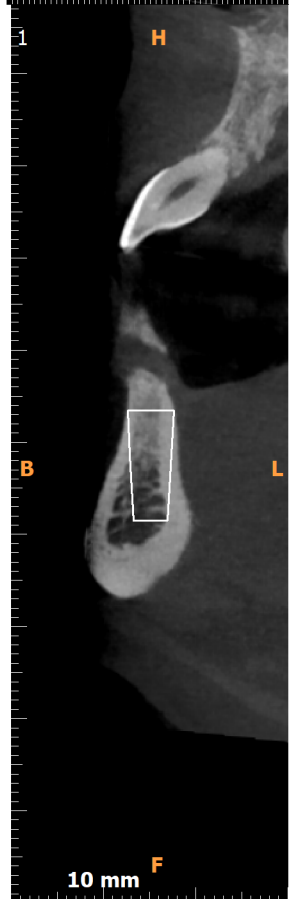

### Planificación del tratamiento

Etiqueta	Sitio del Fabricante implante	Marca	Referencia	Catalog Length	Diámetro
1	-	Sweden and Martina Premium	A-DS-330-100	10	3.4
2	-	Sweden and Martina PREMIUM	A-ZT-330-100	10	3.49
3	-	Sweden and Martina Premium	A-ZT-330-100	10	3.4

### Implante 1

**Fabricante:** Sweden and Martina  
**Marca:** Premium  
**Modelo:** A-DS-330-100  
**Longitud del catálogo:** 10 mm  
**Diámetro:** 3,4 mm

**Ajustes de sección transversal:**  
**Separación entre cortes:** 1 mm  
**Grosor de corte:** 0,15 mm

### Implante 2

**Fabricante:** Sweden and Martina  
**Marca:** PREMIUM  
**Modelo:** A-ZT-330-100  
**Longitud del catálogo:** 10 mm  
**Diámetro:** 3,49 mm

**Ajustes de sección transversal:**  
**Separación entre cortes:** 1 mm  
**Grosor de corte:** 0,15 mm