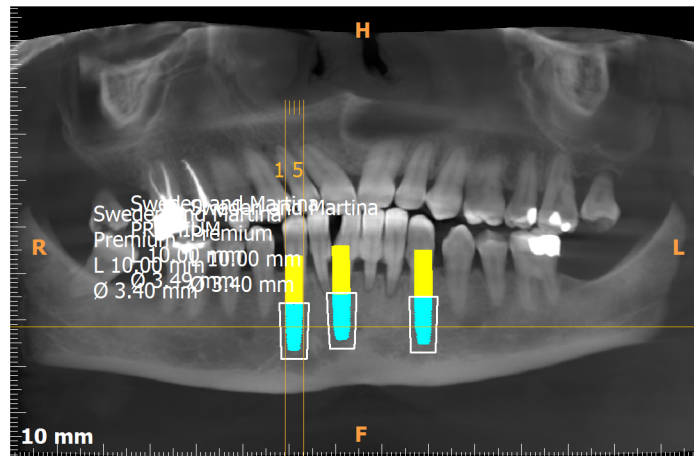

### Planificación del tratamiento

Etiqueta	Sitio del Fabricante implante	Marca	Referencia	Catalog Length	Diámetro
1	-	Sweden and Martina Premium	A-DS-330-100	10	3.4
2	-	Sweden and Martina PREMIUM	A-ZT-330-100	10	3.49
3	-	Sweden and Martina Premium	A-ZT-330-100	10	3.4

### Implante 1

**Fabricante:** Sweden and Martina  
**Marca:** Premium  
**Modelo:** A-DS-330-100  
**Longitud del catálogo:** 10 mm  
**Diámetro:** 3,4 mm

**Ajustes de sección transversal:**  
**Separación entre cortes:** 1 mm  
**Grosor de corte:** 0,15 mm

### Implante 2

**Fabricante:** Sweden and Martina  
**Marca:** PREMIUM  
**Modelo:** A-ZT-330-100  
**Longitud del catálogo:** 10 mm  
**Diámetro:** 3,49 mm

**Ajustes de sección transversal:**  
**Separación entre cortes:** 1 mm  
**Grosor de corte:** 0,15 mm

### Implante 3

**Fabricante:** Sweden and Martina  
**Marca:** Premium  
**Modelo:** A-ZT-330-100  
**Longitud del catálogo:** 10 mm  
**Diámetro:** 3,4 mm

**Ajustes de sección transversal:**  
**Separación entre cortes:** 1 mm  
**Grosor de corte:** 0,15 mm