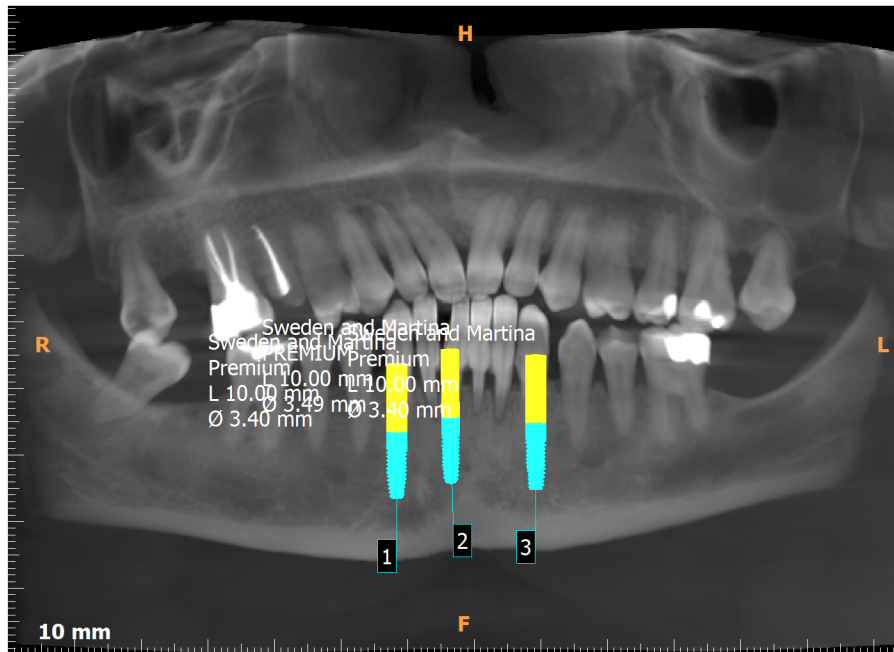

### Planificación del tratamiento

Etiqueta	Sitio del Fabricante implante	Marca	Referencia	Catalog Length	Diámetro
1	-	Sweden and Martina Premium	A-DS-330-100	10	3.4
2	-	Sweden and Martina PREMIUM	A-ZT-330-100	10	3.49
3	-	Sweden and Martina Premium	A-ZT-330-100	10	3.4

### Implante 1

**Fabricante:** Sweden and Martina  
**Marca:** Premium  
**Modelo:** A-DS-330-100  
**Longitud del catálogo:** 10 mm  
**Diámetro:** 3,4 mm

**Ajustes de sección transversal:**  
**Separación entre cortes:** 1 mm  
**Grosor de corte:** 0,15 mm

### Implante 2

**Fabricante:** Sweden and Martina  
**Marca:** PREMIUM  
**Modelo:** A-ZT-330-100  
**Longitud del catálogo:** 10 mm  
**Diámetro:** 3,49 mm

**Ajustes de sección transversal:**  
**Separación entre cortes:** 1 mm  
**Grosor de corte:** 0,15 mm