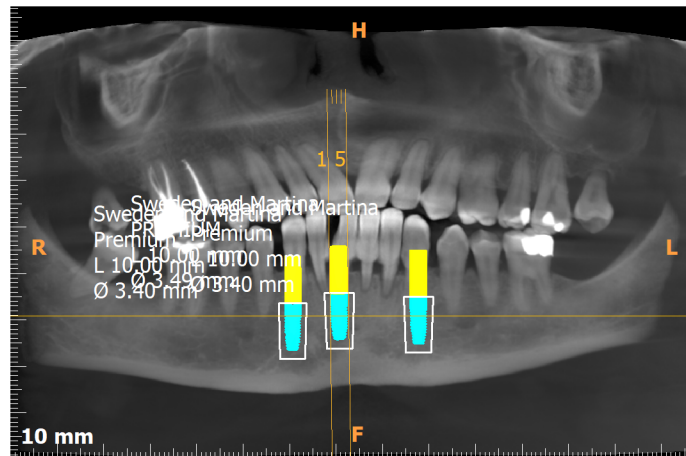

### Implante 1

**Fabricante:** Sweden and Martina  
**Marca:** Premium  
**Modelo:** A-DS-330-100  
**Longitud del catálogo:** 10 mm  
**Diámetro:** 3,4 mm

**Ajustes de sección transversal:**  
**Separación entre cortes:** 1 mm  
**Grosor de corte:** 0,15 mm

### Implante 2

**Fabricante:** Sweden and Martina  
**Marca:** PREMIUM  
**Modelo:** A-ZT-330-100  
**Longitud del catálogo:** 10 mm  
**Diámetro:** 3,49 mm

**Ajustes de sección transversal:**  
**Separación entre cortes:** 1 mm  
**Grosor de corte:** 0,15 mm

### Implante 3

**Fabricante:** Sweden and Martina  
**Marca:** Premium  
**Modelo:** A-ZT-330-100  
**Longitud del catálogo:** 10 mm  
**Diámetro:** 3,4 mm

**Ajustes de sección transversal:**  
**Separación entre cortes:** 1 mm  
**Grosor de corte:** 0,15 mm