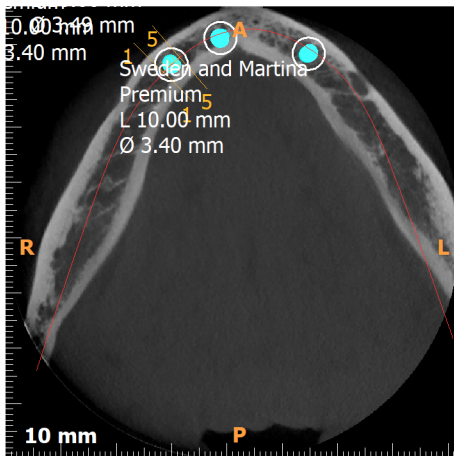

### Planificación del tratamiento

Etiqueta	Sitio del Fabricante implante	Marca	Referencia	Catalog Length	Diámetro
1	-	Sweden and Martina Premium	A-DS-330-100	10	3.4
2	-	Sweden and Martina PREMIUM	A-ZT-330-100	10	3.49
3	-	Sweden and Martina Premium	A-ZT-330-100	10	3.4

### Implante 1

**Fabricante:** Sweden and Martina  
**Marca:** Premium  
**Modelo:** A-DS-330-100  
**Longitud del catálogo:** 10 mm  
**Diámetro:** 3,4 mm

**Ajustes de sección transversal:**  
**Separación entre cortes:** 1 mm  
**Grosor de corte:** 0,15 mm

### Implante 2

**Fabricante:** Sweden and Martina  
**Marca:** PREMIUM  
**Modelo:** A-ZT-330-100  
**Longitud del catálogo:** 10 mm  
**Diámetro:** 3,49 mm

**Ajustes de sección transversal:**  
**Separación entre cortes:** 1 mm  
**Grosor de corte:** 0,15 mm

### 3D Scene