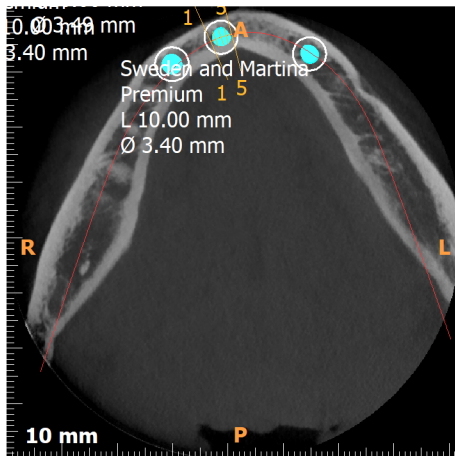

### Implante 1

**Fabricante:** Sweden and Martina  
**Marca:** Premium  
**Modelo:** A-DS-330-100  
**Longitud del catálogo:** 10 mm  
**Diámetro:** 3,4 mm

**Ajustes de sección transversal:**  
**Separación entre cortes:** 1 mm  
**Grosor de corte:** 0,15 mm

### Implante 2

**Fabricante:** Sweden and Martina  
**Marca:** PREMIUM  
**Modelo:** A-ZT-330-100  
**Longitud del catálogo:** 10 mm  
**Diámetro:** 3,49 mm

**Ajustes de sección transversal:**  
**Separación entre cortes:** 1 mm  
**Grosor de corte:** 0,15 mm