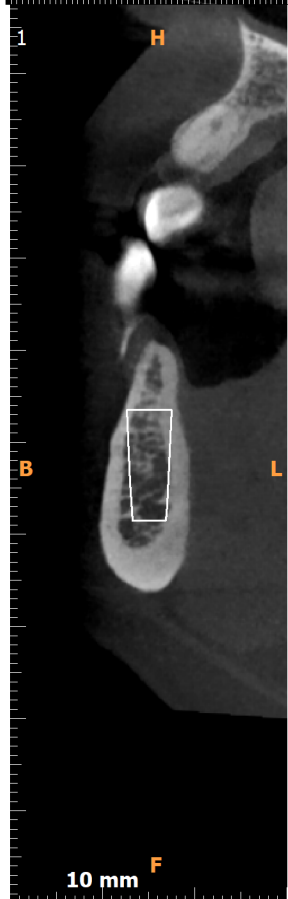

### Planificación del tratamiento

Etiqueta	Sitio del Fabricante implante	Marca	Referencia	Catalog Length	Diámetro
1	-	Sweden and Martina Premium	A-DS-330-100	10	3.4
2	-	Sweden and Martina PREMIUM	A-ZT-330-100	10	3.49
3	-	Sweden and Martina Premium	A-ZT-330-100	10	3.4

### Implante 1

**Fabricante:** Sweden and Martina  
**Marca:** Premium  
**Modelo:** A-DS-330-100  
**Longitud del catálogo:** 10 mm  
**Diámetro:** 3,4 mm

**Ajustes de sección transversal:**  
**Separación entre cortes:** 1 mm  
**Grosor de corte:** 0,15 mm

### Implante 2

**Fabricante:** Sweden and Martina  
**Marca:** PREMIUM  
**Modelo:** A-ZT-330-100  
**Longitud del catálogo:** 10 mm  
**Diámetro:** 3,49 mm

**Ajustes de sección transversal:**  
**Separación entre cortes:** 1 mm  
**Grosor de corte:** 0,15 mm

### Implante 3

**Fabricante:** Sweden and Martina  
**Marca:** Premium  
**Modelo:** A-ZT-330-100  
**Longitud del catálogo:** 10 mm  
**Diámetro:** 3,4 mm

**Ajustes de sección transversal:**  
**Separación entre cortes:** 1 mm  
**Grosor de corte:** 0,15 mm