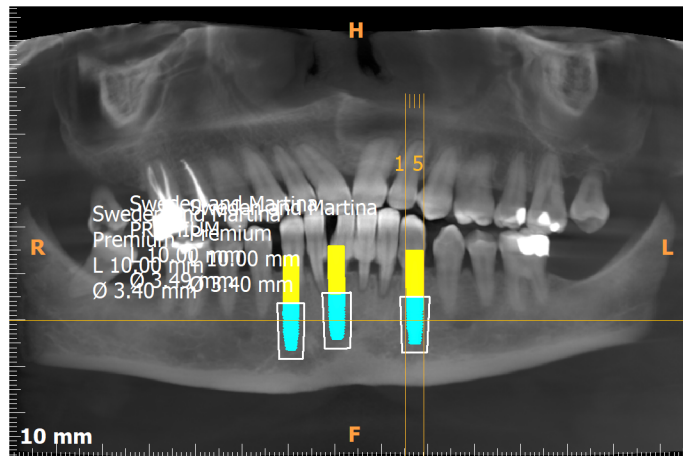

### Implante 1

**Fabricante:** Sweden and Martina  
**Marca:** Premium  
**Modelo:** A-DS-330-100  
**Longitud del catálogo:** 10 mm  
**Diámetro:** 3,4 mm

**Ajustes de sección transversal:**  
**Separación entre cortes:** 1 mm  
**Grosor de corte:** 0,15 mm

### Implante 2

**Fabricante:** Sweden and Martina  
**Marca:** PREMIUM  
**Modelo:** A-ZT-330-100  
**Longitud del catálogo:** 10 mm  
**Diámetro:** 3,49 mm

**Ajustes de sección transversal:**  
**Separación entre cortes:** 1 mm  
**Grosor de corte:** 0,15 mm

### Implante 3

**Fabricante:** Sweden and Martina  
**Marca:** Premium  
**Modelo:** A-ZT-330-100  
**Longitud del catálogo:** 10 mm  
**Diámetro:** 3,4 mm

**Ajustes de sección transversal:**  
**Separación entre cortes:** 1 mm  
**Grosor de corte:** 0,15 mm